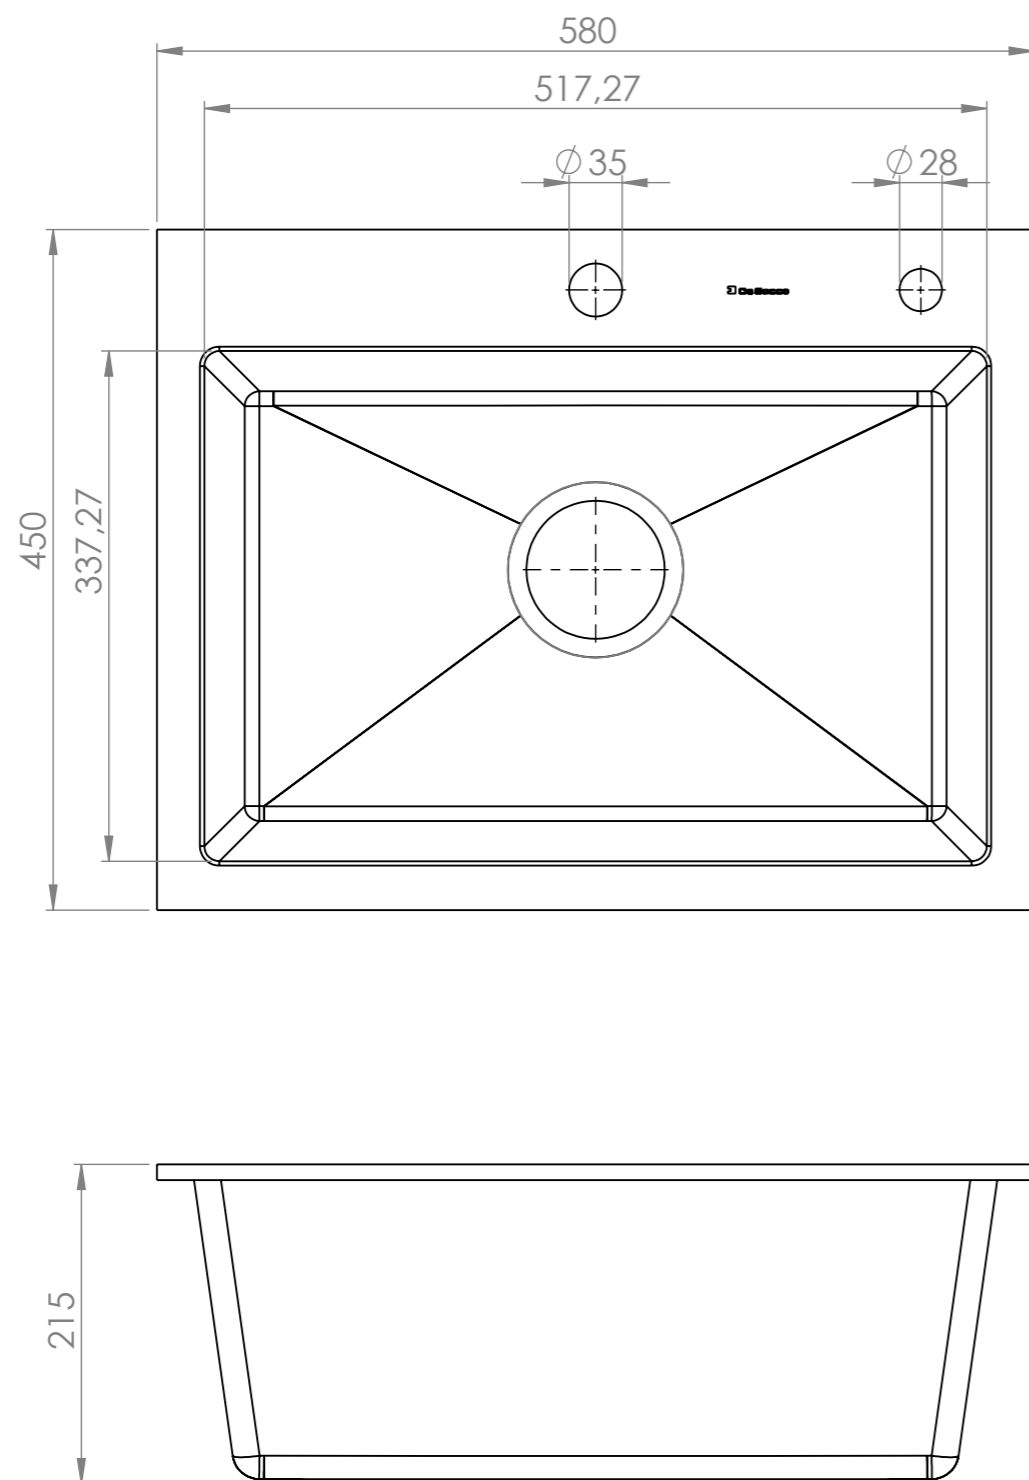

Todas as informações contidas neste documento são confidenciais e não podem ser copiadas, reproduzidas ou utilizadas sem permissão da Indústria de Pias Ghel'Plus LTDA.

01	01			Data: 06/10/2022	Revisão: 01	Tolerâncias			
Pos.	Qtidade	Descrição	Obs:	Tratamento	Material:	Cota	Tolerância		
		Ghel'Plus	Projeto	HIGOLD	29/08/22		X,XX	+ - 0,005	
			Desenho	Natalia	06/10/2022		X,X	+ - 0,05	
Cuba Quartzo 580x450x215				Cód. Peça	20.03.58120	Escala:	1/10	X	+0,5
							Ângulo	+ - 1,0	