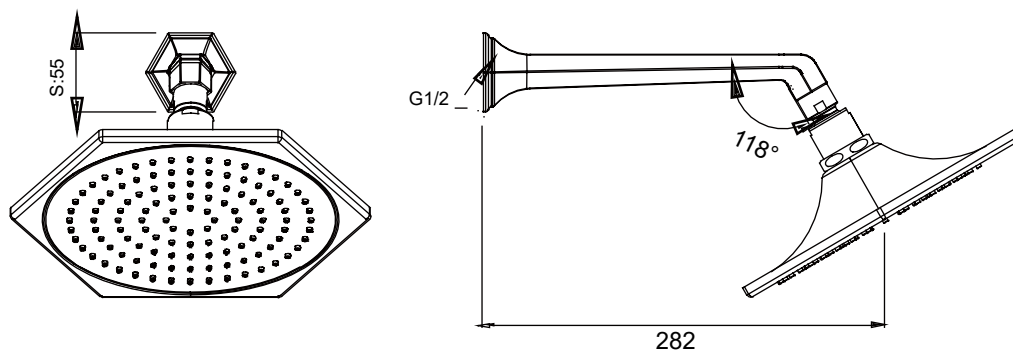

DUCHA FAVO

TUBO DE PAREDE
GOLD - 8280GOA | CHROME - 8283CRA

TUBO DE TETO
GOLD - 8280GOT | CHROME - 8280CRT

CABEÇA DA DUCHA
GOLD - 8280GOH | CHROME - 8280CRH

FAVO

DOKA
BATH WORKS

LEIA COM ATENÇÃO TODAS AS INSTRUÇÕES ANTES DE INICIAR A INSTALAÇÃO DO SEU PRODUTO, SE TIVER ALGUMA DÚVIDA ENTRE EM CONTATO CONOSCO.

Desenho Técnico

DUCHA DE PAREDE FAVO