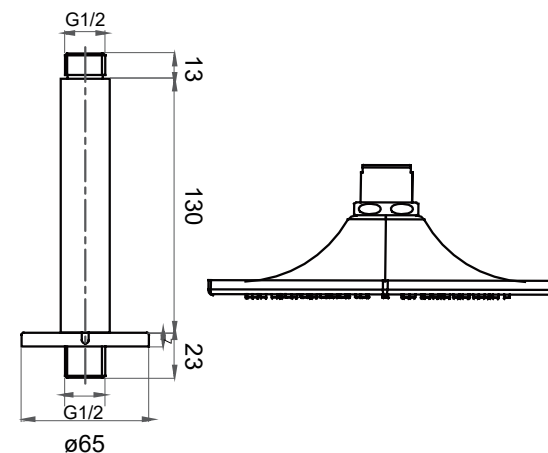

Desenho Técnico

DUCHA DE TETO FAVO

Instruções de utilização

Para a limpeza do produto, não utilize materiais inadequados, como escovas afiadas, esponjas ásperas, esfregões ou detergente corrosivo. Não recomendamos a utilização de detergente vendido no mercado, pois sua fórmula muda com frequência. Limpe o produto com um pano de algodão molhado com água e sabão neutro, em seguida, enxague e seque com um pano de algodão macio.

*medidas em mm