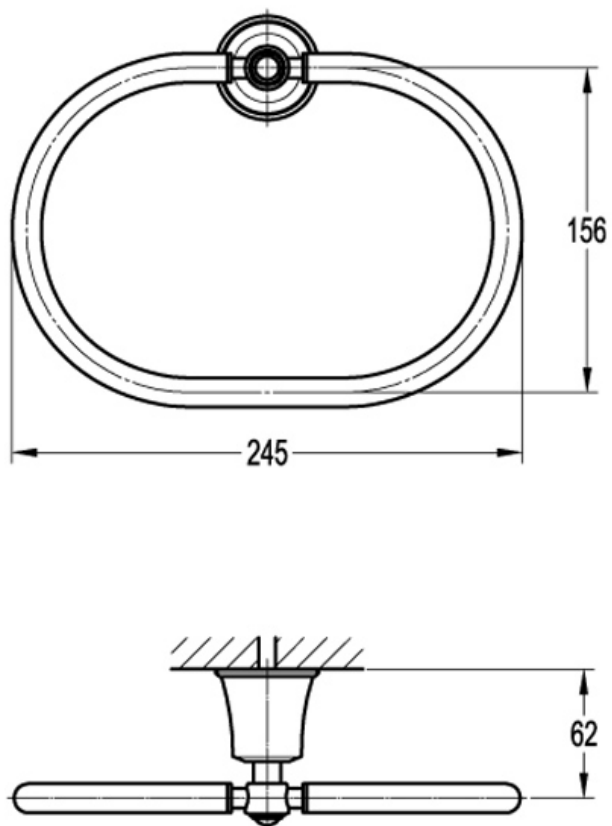

TOALHEIRO ARGOLA EVER CHROME (DK8263CR)

Ever Chrome

DOKA
BATH WORKS

LEIA COM ATENÇÃO TODAS AS INSTRUÇÕES ANTES DE INICIAR A INSTALAÇÃO DO SEU PRODUTO, SE TIVER ALGUMA DÚVIDA ENTRE EM CONTATO CONOSCO.

Desenho Técnico

Diagrama de Instalação