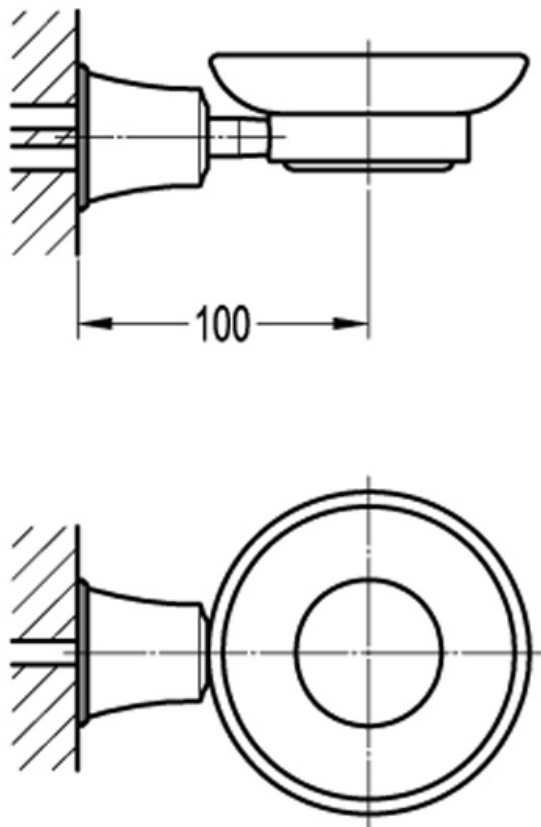

SABONETEIRA EVER CHROME (DK8260CR)

Ever Chrome

DOKA
BATH WORKS

LEIA COM ATENÇÃO TODAS AS INSTRUÇÕES ANTES DE INICIAR A INSTALAÇÃO DO SEU PRODUTO, SE TIVER ALGUMA DÚVIDA ENTRE EM CONTATO CONOSCO.

Desenho Técnico

Diagrama de Instalação