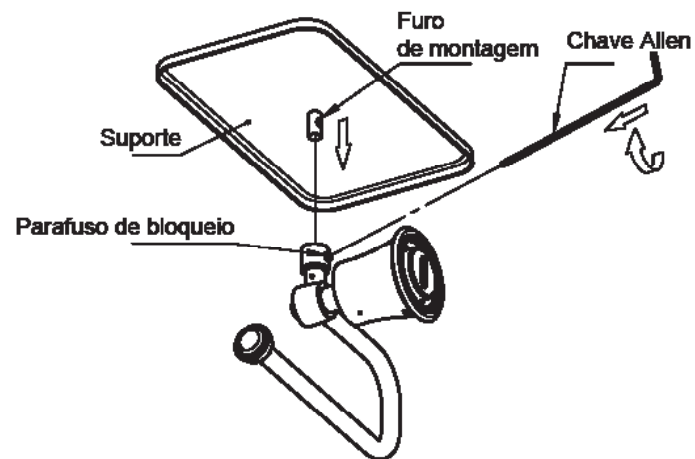

PAPELEIRA EVER CHROME (DK8262CR)

Ever Chrome

DOKA
BATH WORKS

LEIA COM ATENÇÃO TODAS AS INSTRUÇÕES ANTES DE INICIAR A INSTALAÇÃO DO SEU PRODUTO, SE TIVER ALGUMA DÚVIDA ENTRE EM CONTATO CONOSCO.

Desenho Técnico

Diagrama de Instalação

Diagrama de Instalação