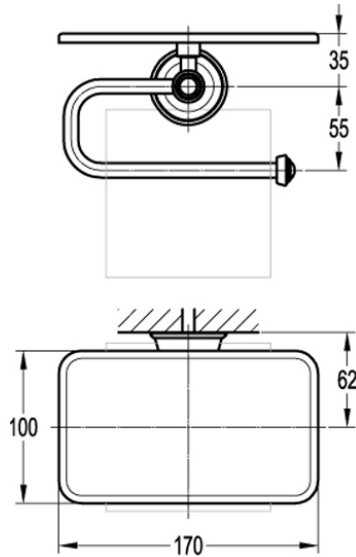

PAPELEIRA EVER CHROME (DK8262CR)

Ever Chrome

DOKA
BATH WORKS

LEIA COM ATENÇÃO TODAS AS INSTRUÇÕES ANTES DE INICIAR A INSTALAÇÃO DO SEU PRODUTO, SE TIVER ALGUMA DÚVIDA ENTRE EM CONTATO CONOSCO.

Desenho Técnico

Diagrama de Instalação

Diagrama de Instalação