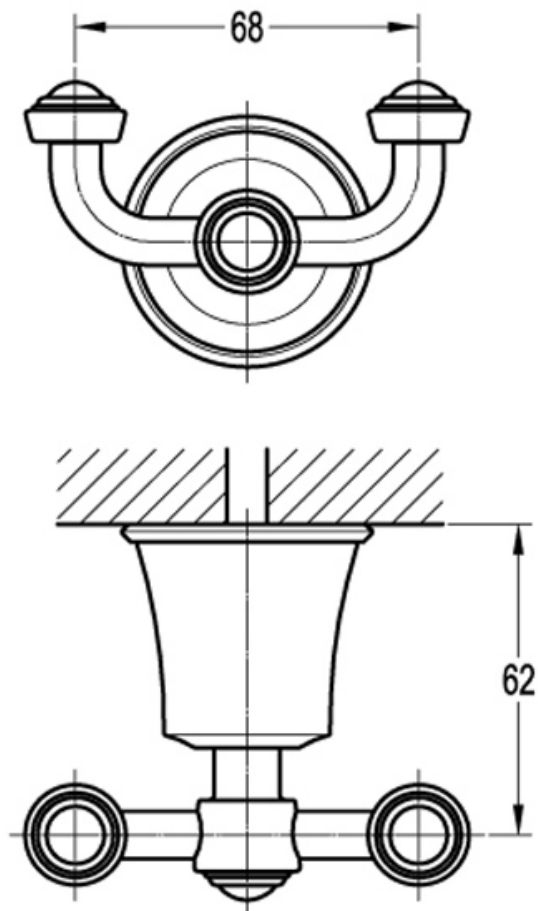

CABIDE EVER CHROME (DK8261CR)

Ever Chrome

DOKA
BATH WORKS

LEIA COM ATENÇÃO TODAS AS INSTRUÇÕES ANTES DE INICIAR A INSTALAÇÃO DO SEU PRODUTO, SE TIVER ALGUMA DÚVIDA ENTRE EM CONTATO CONOSCO.

Desenho Técnico

Diagrama de Instalação