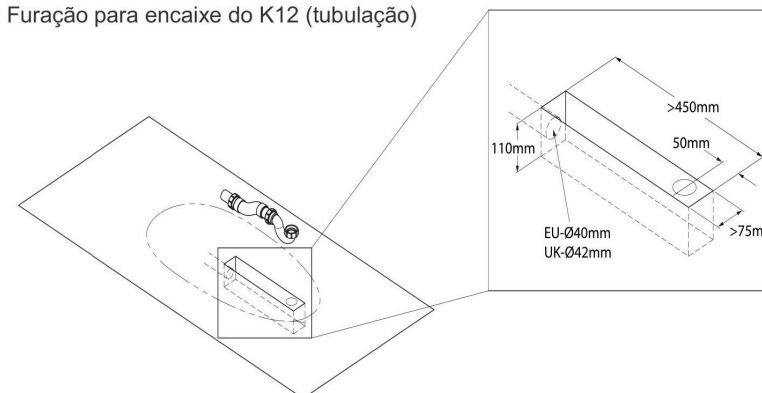

BANHEIRA TERRASSA (DK8107)

TERRASSA

DOKA
BATH WORKS

LEIA COM ATENÇÃO TODAS AS INSTRUÇÕES ANTES DE INICIAR A INSTALAÇÃO DO SEU PRODUTO, SE TIVER ALGUMA DÚVIDA ENTRE EM CONTATO CONOSCO.

Desenho Técnico

Orientações para instalação

1. Marcação do piso

2. Furação para encaixe do K12 (tubulação)

LEIA COM ATENÇÃO TODAS AS INSTRUÇÕES ANTES DE INICIAR A INSTALAÇÃO DO SEU PRODUTO, SE TIVER ALGUMA DÚVIDA ENTRE EM CONTATO CONOSCO.

Orientações para instalação