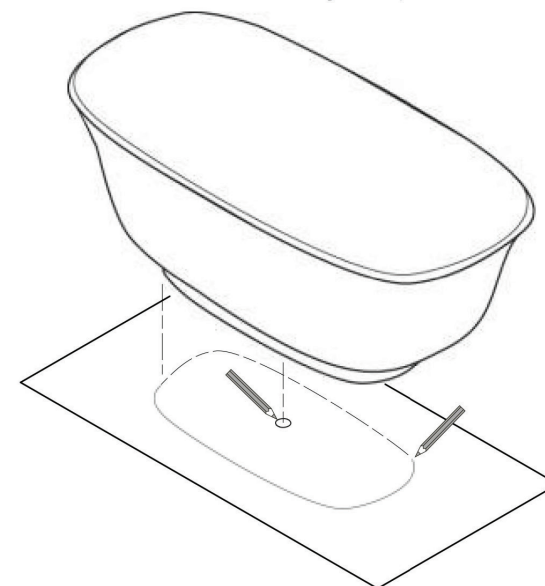

BANHEIRA TERRASSA (DK8107)

TERRASSA

DOKA
BATH WORKS

LEIA COM ATENÇÃO TODAS AS INSTRUÇÕES ANTES DE INICIAR A INSTALAÇÃO DO SEU PRODUTO, SE TIVER ALGUMA DÚVIDA ENTRE EM CONTATO CONOSCO.

Desenho Técnico

Orientações para instalação

1. Marcação do piso

2. Furação para encaixe do K12 (tubulação)

LEIA COM ATENÇÃO TODAS AS INSTRUÇÕES ANTES DE INICIAR A INSTALAÇÃO DO SEU PRODUTO, SE TIVER ALGUMA DÚVIDA ENTRE EM CONTATO CONOSCO.

Orientações para instalação

3. Montagem do K12

4. Encaixe da banheira

5. Vedação com silicone