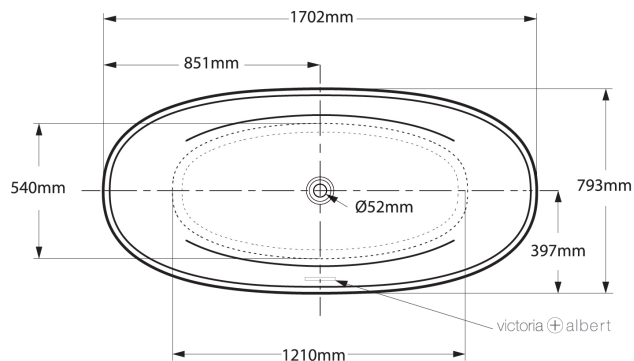

BANHEIRA TERRASSA (DK8107)

TERRASSA

DOKA
BATH WORKS

LEIA COM ATENÇÃO TODAS AS INSTRUÇÕES ANTES DE INICIAR A INSTALAÇÃO DO SEU PRODUTO, SE TIVER ALGUMA DÚVIDA ENTRE EM CONTATO CONOSCO.

Desenho Técnico

Orientações para instalação