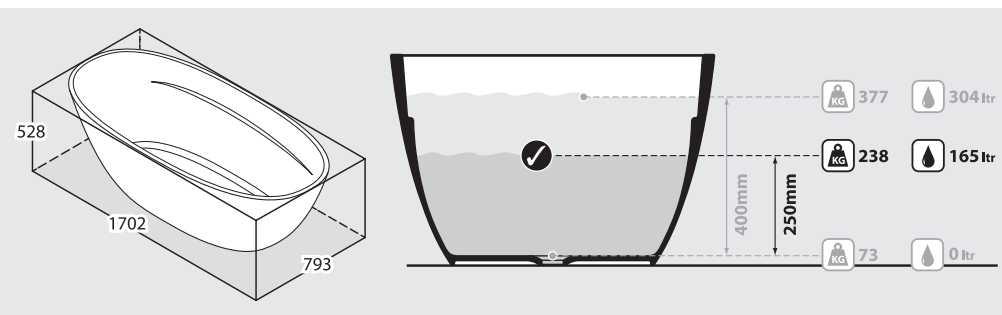

BANHEIRA TERRASSA (DK8107)

TERRASSA

DOKA
BATH WORKS

LEIA COM ATENÇÃO TODAS AS INSTRUÇÕES ANTES DE INICIAR A INSTALAÇÃO DO SEU PRODUTO, SE TIVER ALGUMA DÚVIDA ENTRE EM CONTATO CONOSCO.

Desenho Técnico

Orientações para instalação

1. Marcação do piso

2. Furação para encaixe do K12 (tubulação)

LEIA COM ATENÇÃO TODAS AS INSTRUÇÕES ANTES DE INICIAR A INSTALAÇÃO DO SEU PRODUTO, SE TIVER ALGUMA DÚVIDA ENTRE EM CONTATO CONOSCO.

Orientações para instalação