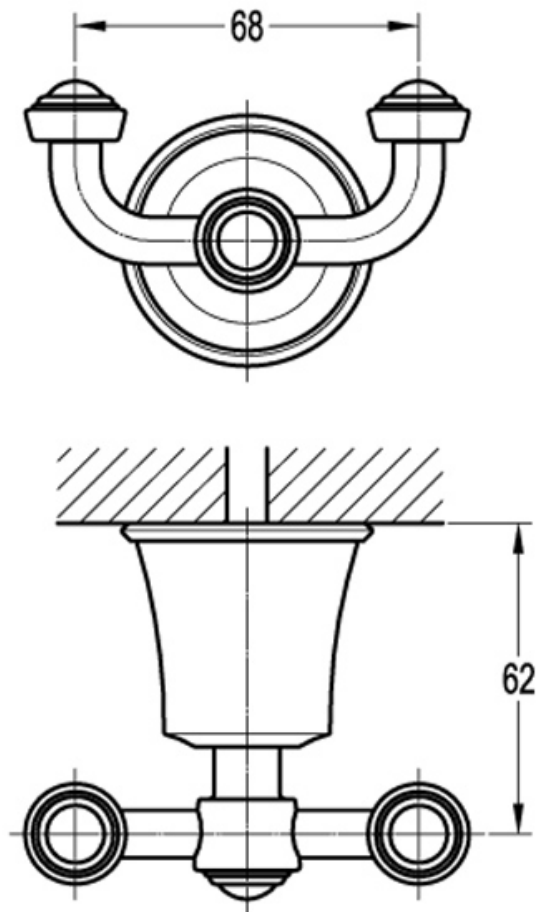

CABIDE EVER ORB (DK82610B)

Ever ORB

DOKA
BATH WORKS

LEIA COM ATENÇÃO TODAS AS INSTRUÇÕES ANTES DE INICIAR A INSTALAÇÃO DO SEU PRODUTO, SE TIVER ALGUMA DÚVIDA ENTRE EM CONTATO CONOSCO.

Desenho Técnico

Diagrama de Instalação